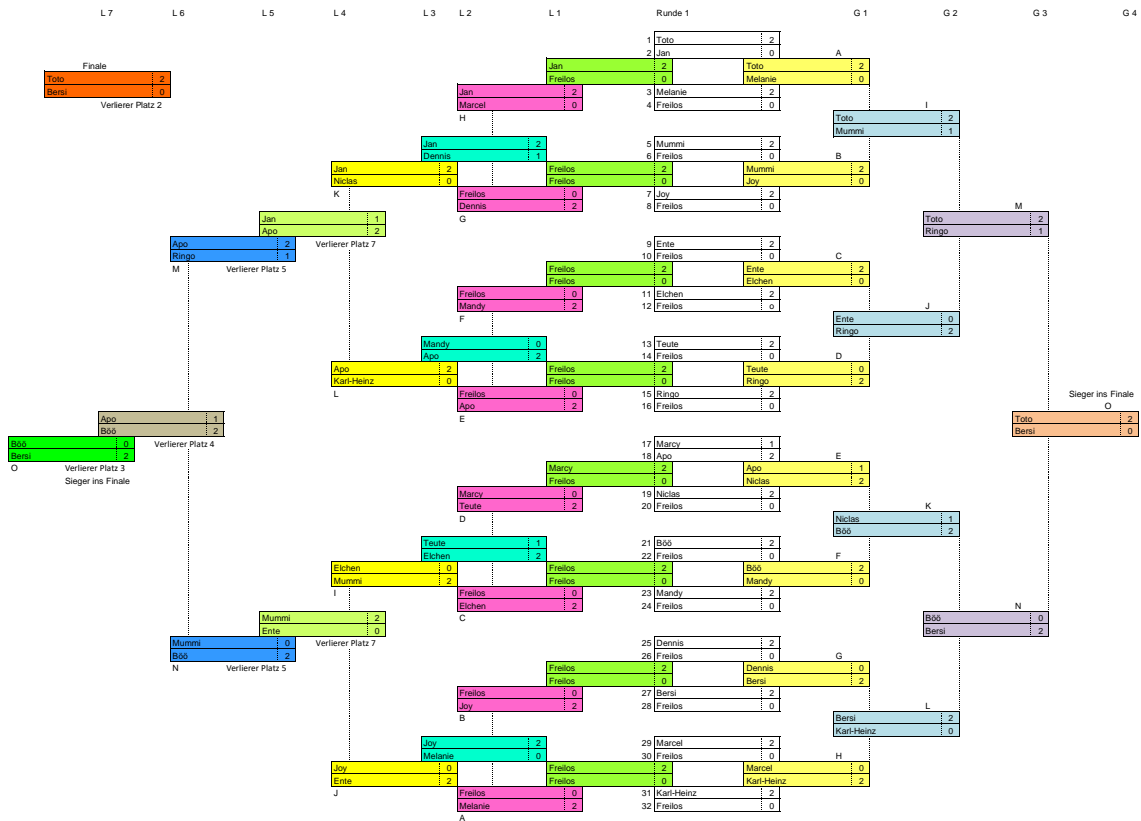

32er Doppel K.o. Turnierplan

32er Doppel K.o. Turnierplan

R 1	Toto	2	0	Jan	1	Toto
R 1	Melanie	2	0	Frellos	2	Bersi
R 1	Mummi	2	0	Frellos	3	Böö
R 1	Joy	2	0	Frellos	4	Apo
R 1	Ente	2	0	Frellos	5	Mummi
R 1	Eichen	2	0	Frellos	5	Ringo
R 1	Teute	2	0	Frellos	7	Ente
R 1	Ringo	2	0	Frellos	7	Jan
R 1	Marcy	1	2	Apo		
R 1	Niclas	2	0	Frellos		
R 1	Böö	2	0	Frellos		
R 1	Mandy	2	0	Frellos		
R 1	Dennis	2	0	Frellos		
R 1	Bersi	2	0	Frellos		
R 1	Marcel	2	0	Frellos		
R 1	Karl-Heinz	2	0	Frellos		
G 1	Toto	2	0	Melanie		
G 1	Mummi	2	0	Joy		
G 1	Ente	2	0	Eichen		
G 1	Teute	0	2	Ringo		
G 1	Apo	1	2	Niclas		
G 1	Böö	2	0	Mandy		
G 1	Dennis	0	2	Bersi		
G 1	Marcel	0	2	Karl-Heinz		
L 1	Jan	2	0	Frellos		
L 1	Frellos	2	0	Frellos		
L 1	Frellos	2	0	Frellos		
L 1	Frellos	2	0	Frellos		
L 1	Marcy	2	0	Frellos		
L 1	Frellos	2	0	Frellos		
L 1	Frellos	2	0	Frellos		
L 1	Frellos	2	0	Frellos		
L 2	Jan	2	0	Marcel		
L 2	Frellos	0	2	Dennis		
L 2	Frellos	0	2	Mandy		
L 2	Frellos	0	2	Apo		
L 2	Marcy	0	2	Teute		
L 2	Frellos	0	2	Eichen		
L 2	Frellos	0	2	Joy		
L 2	Frellos	0	2	Melanie		
L 3	Jan	2	1	Dennis		
L 3	Mandy	0	2	Apo		
L 3	Teute	1	2	Eichen		
L 3	Joy	2	0	Melanie		
G 2	Toto	2	1	Mummi		
G 2	Ente	0	2	Ringo		
G 2	Niclas	1	2	Böö		
G 2	Bersi	2	0	Karl-Heinz		
G 3	Toto	2	1	Ringo		
G 3	Böö	0	2	Bersi		
L 4	Jan	2	0	Niclas		
L 4	Apo	2	0	Karl-Heinz		
L 4	Eichen	0	2	Mummi		
L 4	Joy	0	2	Ente		
L 5	Jan	1	2	Apo		
L 5	Mummi	2	0	Ente		
L 6	Apo	2	1	Ringo		
L 6	Mummi	0	2	Böö		
L 7	Apo	1	2	Böö		
G 4	Toto	2	0	Bersi		
L 8	Böö	0	2	Bersi		
Finale	Toto	2	0	Bersi		

Platz Abschlusstabelle

1	Toto
2	Bersi
3	Böö
4	Apo
5	Mummi
5	Ringo
7	Ente
7	Jan

32er Doppel K.o. Turnierplan