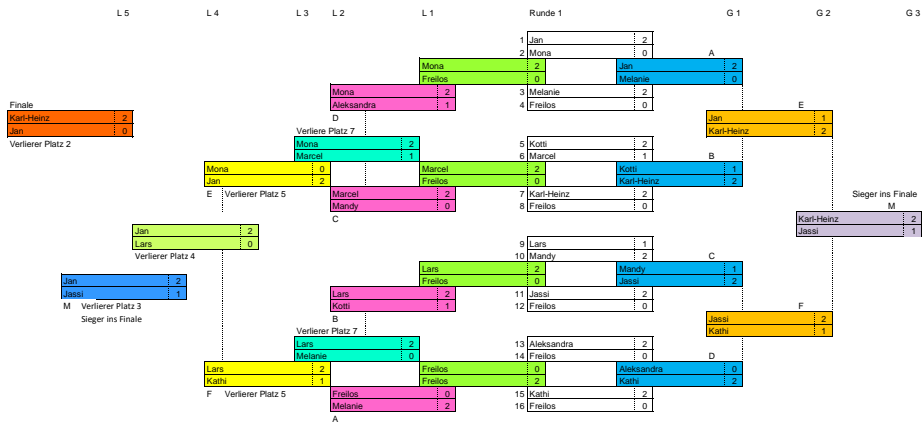

32er Doppel K.o. Turnierplan

301 Master Out - Festes Doppel

32er Doppel K.o. Turnierplan

R 1	Jörn	2	0	Mona			
R 1	Melanie	2	0	Frellos			
R 1	Kotti	2	1	Marcel			
R 1	Karl-Heinz	2	0	Frellos			
R 1	Lars	1	2	Mandy			
R 1	Jassi	2	0	Frellos			
R 1	Aleksandra	2	0	Frellos			
R 1	Kotti	2	0	Frellos			
G1	Jörn	2	0	Melanie			
G1	Kotti	1	2	Karl-Heinz			
G1	Mandy	1	2	Jassi			
G1	Aleksandra	0	2	Kathi			
L1	Mona	2	0	Frellos			
L1	Marcel	2	0	Frellos			
L1	Lars	2	0	Frellos			
L1	Frellos	0	2	Frellos			
L2	Mona	2	1	Aleksandra			
L2	Marcel	2	0	Mandy			
L2	Lars	2	1	Kotti			
L2	Frellos	0	2	Melanie			
L3	Mona	2	1	Marcel			
L3	Lars	2	0	Melanie			
G2	Jörn	1	2	Karl-Heinz			
G2	Jassi	2	1	Kathi			
L4	Mona	0	2	Jörn			
L4	Lars	2	1	Kathi			
L5	Jörn	2	0	Lars			
L6	Jörn	2	1	Jassi			
G3	Karl-Heinz	2	1	Jassi			
Finale	Karl-Heinz	2	0	Jörn			

Platz Abschlusstabelle

1	Karl-Heinz
2	Jörn
3	Jassi
4	Lars
5	Kathi
5	Mona
7	Marcel
7	Melanie

32er Doppel K.o. Turnierplan