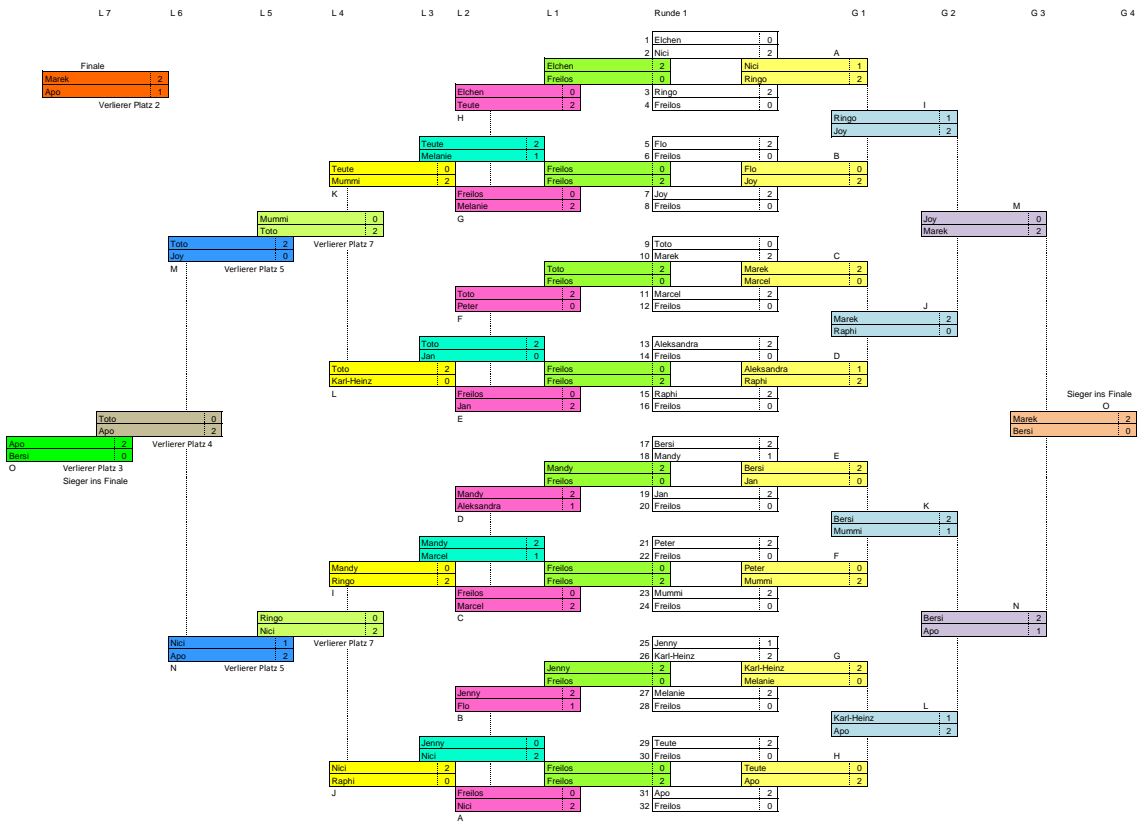

32er Doppel K.o. Turnierplan

32er Doppel K.o. Turnierplan

R 1	Elchen	0	2	Nici				
R 1	Ringo	2	0	Frellos				
R 1	Flo	2	0	Frellos				
R 1	Joy	2	0	Frellos				
R 1	Toto	0	2	Marek				
R 1	Marcel	2	0	Frellos				
R 1	Aleksandra	2	0	Frellos				
R 1	Raphi	2	0	Frellos				
R 1	Bersi	2	1	Mandy				
R 1	Jan	2	0	Frellos				
R 1	Peter	2	0	Frellos				
R 1	Mummi	2	0	Frellos				
R 1	Jenny	1	2	Karl-Heinz				
R 1	Melanie	2	0	Frellos				
R 1	Teute	2	0	Frellos				
R 1	Apö	2	0	Frellos				
G 1	Nici	1	2	Ringo				
G 1	Flo	0	2	Joy				
G 1	Marek	2	0	Marcel				
G 1	Aleksandra	1	2	Raphi				
G 1	Bersi	2	0	Jan				
G 1	Peter	0	2	Mummi				
G 1	Karl-Heinz	2	0	Melanie				
G 1	Teute	0	2	Apö				
L 1	Elchen	2	0	Frellos				
L 1	Frellos	0	2	Frellos				
L 1	Toto	2	0	Frellos				
L 1	Frellos	0	2	Frellos				
L 1	Mandy	2	0	Frellos				
L 1	Frellos	0	2	Frellos				
L 1	Jenny	2	0	Frellos				
L 1	Frellos	0	2	Frellos				
L 2	Elchen	0	2	Teute				
L 2	Frellos	0	2	Melanie				
L 2	Toto	2	0	Peter				
L 2	Frellos	0	2	Jan				
L 2	Mandy	2	1	Aleksandra				
L 2	Frellos	0	2	Marcel				
L 2	Jenny	2	1	Flo				
L 2	Frellos	0	2	Nici				
L 3	Teute	2	1	Melanie				
L 3	Toto	2	0	Jan				
L 3	Mandy	2	1	Marcel				
L 3	Jenny	0	2	Nici				
G 2	Ringo	1	2	Joy				
G 2	Marek	2	0	Raphi				
G 2	Bersi	2	1	Mummi				
G 2	Karl-Heinz	1	2	Apö				
G 3	Joy	0	2	Marek				
G 3	Bersi	2	1	Apö				
L 4	Teute	0	2	Mummi				
L 4	Toto	2	0	Karl-Heinz				
L 4	Mandy	0	2	Ringo				
L 4	Nici	2	0	Raphi				
L 5	Mummi	0	2	Toto				
L 5	Ringo	0	2	Nici				
L 6	Toto	2	0	Joy				
L 6	Nici	1	2	Apö				
L 7	Toto	0	2	Apö				
G 4	Marek	2	0	Bersi				
L 8	Apö	2	0	Bersi				
Finale	Marek	2	1	Apö				

Platz Abschlusstabelle

1	Marek
2	Apö
3	Bersi
4	Toto
5	Nici
5	Joy
7	Ringo
7	Mummi

32er Doppel K.o. Turnierplan