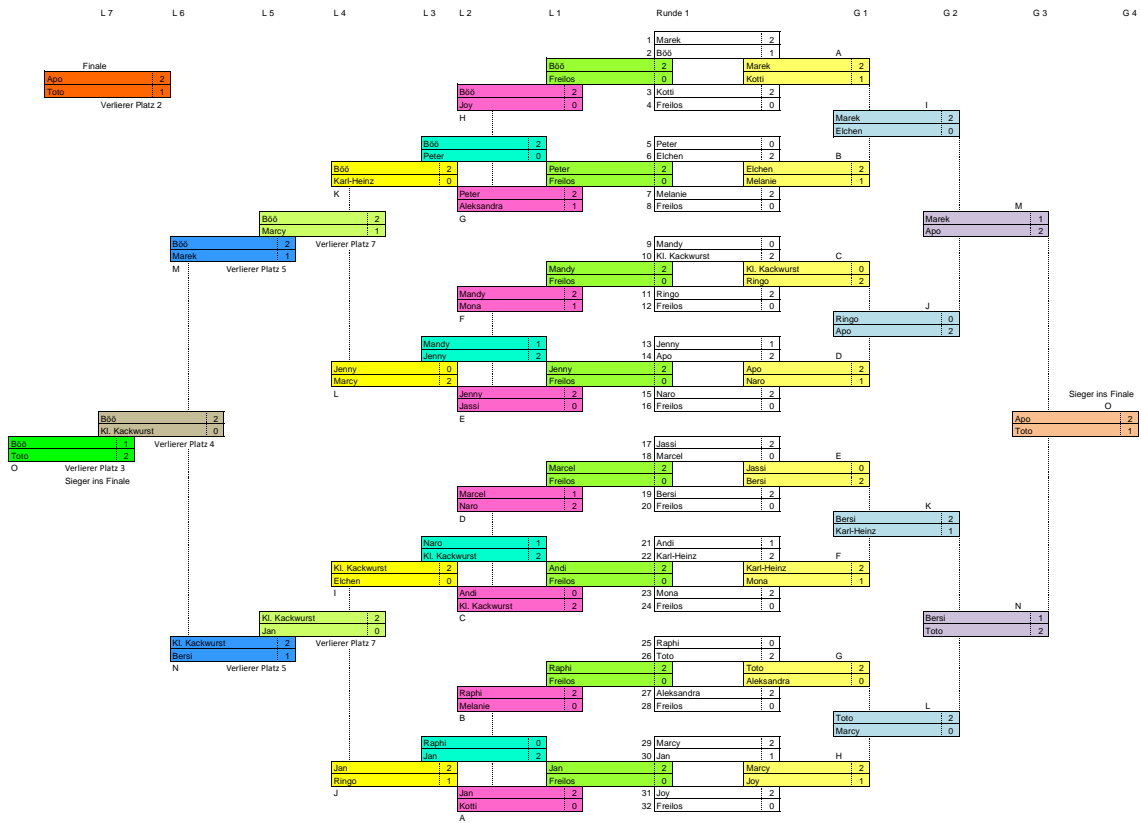

32er Doppel K.o. Turnierplan

32er Doppel K.o. Turnierplan

R 1	Marek	2	1	Böö
R 1	Koti	2	0	Frellos
R 1	Peter	0	2	Eichen
R 1	Melanie	2	0	Frellos
R 1	Mandy	0	2	Kl. Kackwurst
R 1	Ringo	2	0	Frellos
R 1	Jenny	1	2	Apo
R 1	Naro	2	0	Frellos
R 1	Jassi	2	0	Marcel
R 1	Bersi	2	0	Frellos
R 1	Ansi	1	2	Karl-Heinz
R 1	Mona	2	0	Frellos
R 1	Raghi	0	2	Toto
R 1	Aleksandra	2	0	Frellos
R 1	Marcy	2	1	Jan
R 1	Joy	2	0	Frellos
G 1	Marek	2	1	Koti
G 1	Eichen	2	1	Melanie
G 1	Kl. Kackwurst	0	2	Ringo
G 1	Apo	2	1	Naro
G 1	Jassi	0	2	Bersi
G 1	Karl-Heinz	2	1	Mona
G 1	Toto	2	0	Aleksandra
G 1	Marcy	2	1	Joy
L 1	Böö	2	0	Frellos
L 1	Peter	2	0	Frellos
L 1	Mandy	2	0	Frellos
L 1	Jenny	2	0	Frellos
L 1	Marcel	2	0	Frellos
L 1	Ansi	2	0	Frellos
L 1	Raghi	2	0	Frellos
L 1	Jan	2	0	Frellos
L 2	Böö	2	0	Joy
L 2	Peter	2	1	Aleksandra
L 2	Mandy	2	1	Mona
L 2	Jenny	2	0	Jassi
L 2	Marcel	1	2	Naro
L 2	Ansi	0	2	Kl. Kackwurst
L 2	Raghi	2	0	Melanie
L 2	Jan	2	0	Koti
L 3	Böö	2	0	Peter
L 3	Mandy	1	2	Jenny
L 3	Naro	1	2	Kl. Kackwurst
L 3	Raghi	0	2	Jan
G 2	Marek	2	0	Eichen
G 2	Ringo	0	2	Apo
G 2	Bersi	2	1	Karl-Heinz
G 2	Toto	2	0	Marcy
G 3	Marek	1	2	Apo
G 3	Bersi	1	2	Toto
L 4	Böö	2	0	Karl-Heinz
L 4	Jenny	0	2	Marcy
L 4	Kl. Kackwurst	2	0	Eichen
L 4	Jan	2	1	Ringo
L 5	Böö	2	1	Marcy
L 5	Kl. Kackwurst	2	0	Jan
L 6	Böö	2	1	Marek
L 6	Kl. Kackwurst	2	1	Bersi
L 7	Böö	2	0	Kl. Kackwurst
G 4	Apo	2	1	Toto
L 8	Böö	1	2	Toto
Finale	Apo	2	1	Toto

Platz Abschlusstabelle

1	Apo
2	Toto
3	Böö
4	Kl. Kackwurst
5	Bersi
5	Marek
7	Jan
7	Marcy

32er Doppel K.o. Turnierplan