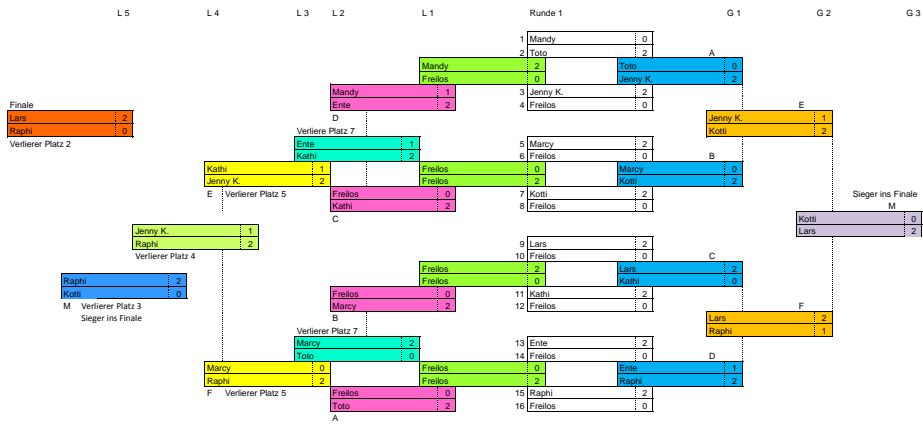

# 32er Doppel K.o. Turnierplan

## 301 Master Out - Festes Doppel

# 32er Doppel K.o. Turnierplan

				Platz	
				Abschlusstabelle	
R 1	Mandy	0	2	Toto	4
R 1	Jenny K.	2	0	Frellos	1
R 1	Marcy	2	0	Frellos	2
R 1	Koti	2	0	Frellos	3
R 1	Lars	2	0	Frellos	4
R 1	Kathi	2	0	Frellos	5
R 1	Ente	2	0	Frellos	6
R 1	Raphi	2	0	Frellos	7
G1	Toto	0	2	Jenny K.	6
G1	Marcy	0	2	Koti	5
G1	Lars	2	0	Kathi	6
G1	Ente	1	2	Raphi	5
L1	Mandy	2	0	Frellos	
L1	Frellos	0	2	Frellos	
L1	Frellos	2	0	Frellos	
L1	Frellos	0	2	Frellos	
L2	Mandy	1	2	Ente	4
L2	Frellos	0	2	Kathi	
L2	Frellos	0	2	Marcy	
L2	Frellos	0	2	Toto	
L3	Ente	1	2	Kathi	
L3	Marcy	2	0	Toto	
G2	Jenny K.	1	2	Koti	6
G2	Lars	2	1	Raphi	5
L4	Kathi	1	2	Jenny K.	
L4	Marcy	0	2	Raphi	3
L5	Jenny K.	1	2	Raphi	
L6	Raphi	2	0	Koti	
G3	Koti	0	2	Lars	
Finale	Lars	2	0	Raphi	

## 32er Doppel K.o. Turnierplan