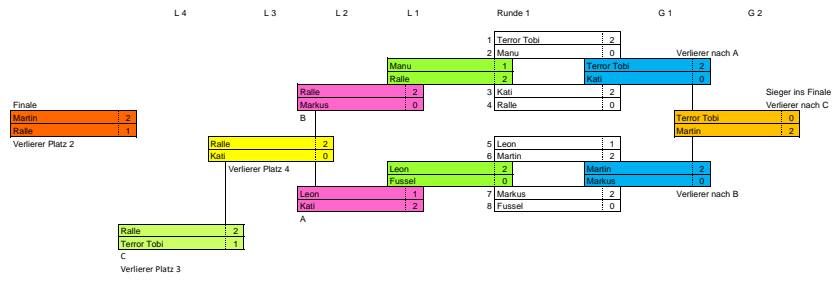

Titel

				Board
R 1	Terror Tobu	2	0	Manu
R 1	Kati	2	0	Ralle
R 1	Leon	1	2	Martin
R 1	Markus	2	0	Fussel
G1	Terror Tobu	2	0	Kati
G1	Martin	2	0	Markus
L1	Manu	1	2	Ralle
L1	Leon	2	0	Fussel
L2	Ralle	2	0	Markus
L2	Leon	1	2	Kati
L3	Ralle	2	0	Kati
L4	Ralle	2	1	Terror Tobu
G2	Terror Tobu	0	2	Martin
Finale	Martin	2	1	Ralle

Platz	Abschlusstabelle
1	Martin
2	Ralle
3	Terror Tobu
4	Kati
5	Markus
5	Leon
7	Manu
7	Fussel