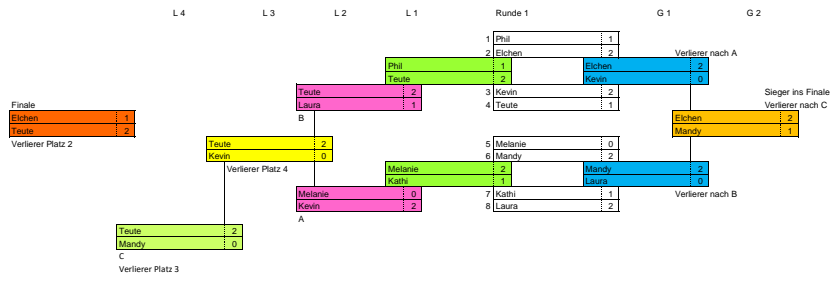

32er Doppel K.o. Turnierplan

Titel

32er Doppel K.o. Turnierplan

				Board
R 1	Phil	1	2	Eichen
R 1	Kevin	2	1	Teute
R 1	Melanie	0	2	Mandy
R 1	Kathi	1	2	Laura
G1	Eichen	2	0	Kevin
G1	Mandy	2	0	Laura
L1	Phil	1	2	Teute
L1	Melanie	2	1	Kathi
L2	Teute	2	1	Laura
L2	Melanie	0	2	Kevin
L3	Teute	2	0	Kevin
L4	Teute	2	0	Mandy
G2	Eichen	2	1	Mandy
Finale	Eichen	1	2	Teute

Platz	Abschlusstabelle
1	Teute
2	Eichen
3	Mandy
4	Kevin
5	Laura
5	Melanie
7	Phil
7	Kathi

32er Doppel K.o. Turnierplan