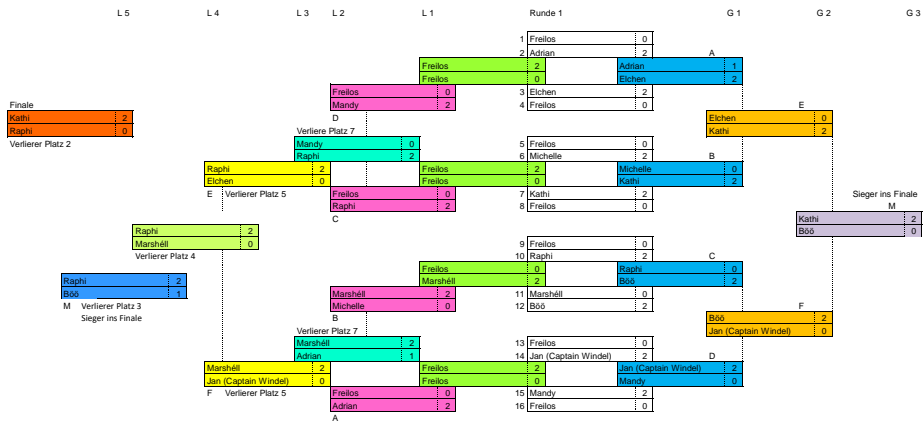

32er Doppel K.o. Turnierplan

301 Master Out - Festes Doppel

32er Doppel K.o. Turnierplan

	0	1	2			
R 1	Frellos	0	2	Adrian	1	Kathi
R 1	Eichen	2	0	Frellos	2	Raphi
R 1	Frellos	0	2	Michelle	3	Bös
R 1	Kathi	2	0	Frellos	4	Marshall
R 1	Frellos	0	2	Raphi	5	Jan (Captain Winde)
R 1	Marshall	0	2	Bös	5	Eichen
R 1	Frellos	0	2	Jan (Captain Winde)	7	Mandy
R 1	Mandy	2	0	Frellos	7	Adrian
G1	Adrian	1	2	Eichen		
G1	Michelle	0	2	Kathi		
G1	Raphi	0	2	Bös		
G1	Jan (Captain Winde)	2	0	Mandy		
L1	Frellos	2	0	Frellos		
L1	Frellos	2	0	Frellos		
L1	Frellos	0	2	Marshall		
L1	Frellos	2	0	Frellos		
L2	Frellos	0	2	Mandy		
L2	Frellos	0	2	Raphi		
L2	Marshall	2	0	Michelle		
L2	Frellos	0	2	Adrian		
L3	Mandy	0	2	Raphi		
L3	Marshall	2	1	Adrian		
G2	Eichen	0	2	Kathi		
G2	Bös	2	0	Jan (Captain Winde)		
L4	Raphi	2	0	Eichen		
L4	Marshall	2	0	Jan (Captain Winde)		
L5	Raphi	2	0	Marshall		
L6	Raphi	2	1	Bös		
G3	Kathi	2	0	Bös		
Finale	Kathi	2	0	Raphi		

Platz Abschlusstabelle

1	Kathi
2	Raphi
3	Bös
4	Marshall
5	Jan (Captain Winde)
5	Eichen
7	Mandy
7	Adrian

32er Doppel K.o. Turnierplan