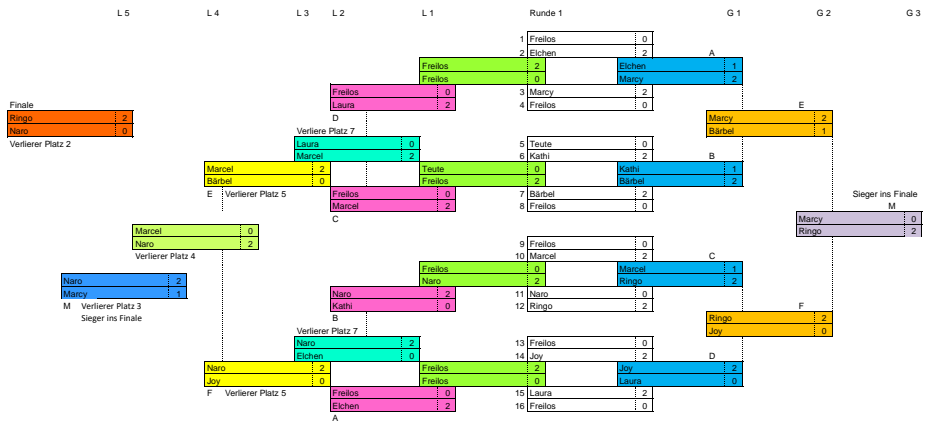

# 32er Doppel K.o. Turnierplan

## 301 Master Out - Festes Doppel

### 32er Doppel K.o. Turnierplan

					Platz	Abschlusstabelle	EUR
R 1	Frellos	0	2	Elchen	1	Ringo	12
R 1	Marcy	2	0	Frellos	2	Naro	9
R 1	Teute	0	2	Kathi	3	Marcy	6
R 1	Bärbel	2	0	Frellos	4	Marcel	3
R 1	Frellos	0	2	Marcel	5	Joy	
R 1	Naro	0	2	Ringo	5	Bärbel	
R 1	Frellos	0	2	Joy	7	Laura	
R 1	Laura	2	0	Frellos	7	Elchen	
G1	Elchen	1	2	Marcy			
G1	Kathi	1	2	Bärbel			
G1	Marcel	1	2	Ringo			
G1	Joy	2	0	Laura			
L1	Frellos	2	0	Frellos			
L1	Teute	0	2	Frellos			
L1	Frellos	0	2	Naro			
L1	Frellos	2	0	Frellos			
L2	Frellos	0	2	Laura			
L2	Frellos	0	2	Marcel			
L2	Naro	2	0	Kathi			
L2	Frellos	0	2	Elchen			
L3	Laura	0	2	Marcel			
L3	Naro	2	0	Elchen			
G2	Marcy	2	1	Bärbel			
G2	Ringo	2	0	Joy			
L4	Marcel	2	0	Bärbel			
L4	Naro	2	0	Joy			
L5	Marcel	0	2	Naro			
L6	Naro	2	1	Marcy			
G3	Marcy	0	2	Ringo			
Finale	Ringo	2	0	Naro			

## 32er Doppel K.o. Turnierplan