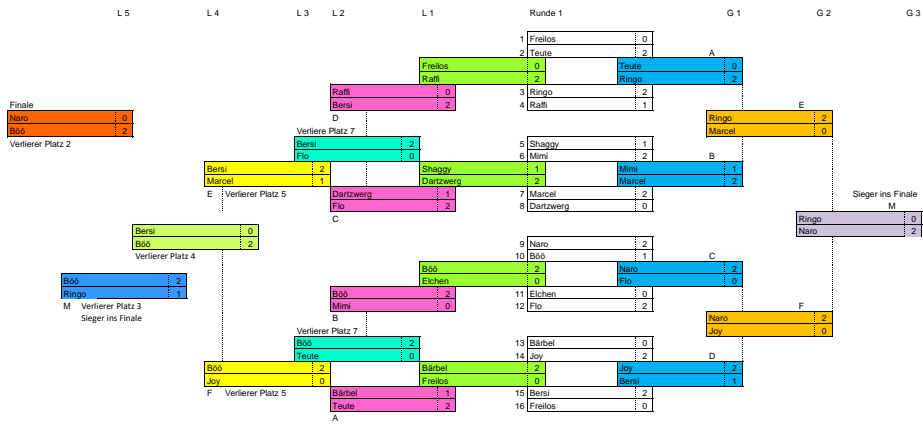

32er Doppel K.o. Turnierplan

301 Master Out - Festes Doppel

32er Doppel K.o. Turnierplan